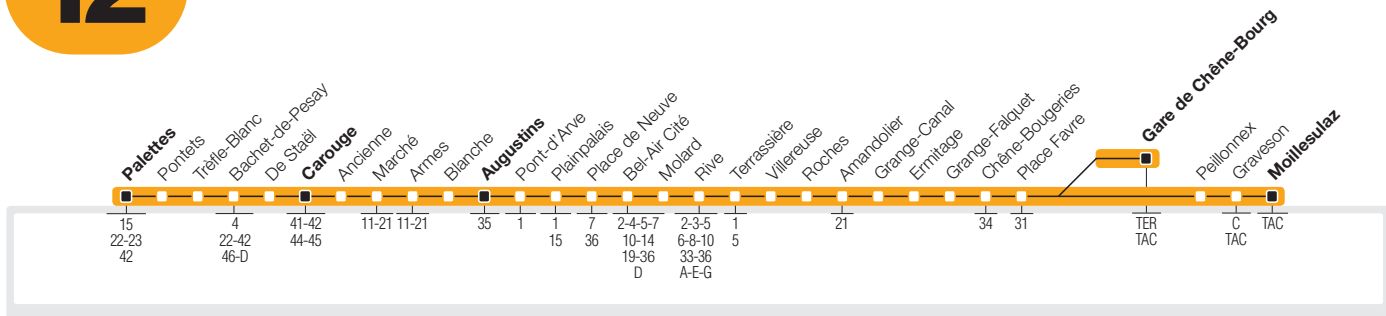

12

→ Palettes – Bachet-de-Pesay – Carouge – Plainpalais – Bel-Air – Rive –
 → **Moillesulaz**

12

→ Moillesulaz – Rive – Bel-Air – Plainpalais – Carouge – Bachet-de-Pesay –
 → **Palettes**

12

→ Lundi-Vendredi Direction Gare de Chêne-Bourg / Moillesulaz